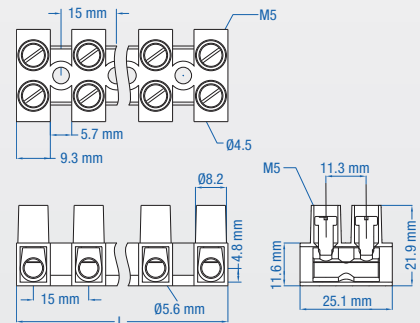

Installation Instructions

Wire Stripping Length	7 mm	8.5 mm	8.5 mm
Mounting Hole Diameter	4.2 mm	4.5 mm	4.5 mm
Terminal Screw Size	M3.5	M4	M5

Terminal Strips

	Cat. No.	Length	Std. Pk.	Cat. No.	Length	Std. Pk.	Cat. No.	Length	Std. Pk.
2 pole	HE6WPR/02	19.8 mm	100	HE10WPR/02	24.2 mm	50	HE16WPR/02	24.2 mm	50
3 pole	HE6WPR/03	31.8 mm	100	HE10WPR/03	39.2 mm	50	HE16WPR/03	39.2 mm	50
4 pole	HE6WPR/04	43.8 mm	100	HE10WPR/04	54.2 mm	50	HE16WPR/04	54.2 mm	50
5 pole	HE6WPR/05	55.8 mm	100	HE10WPR/05	69.2 mm	50	HE16WPR/05	69.2 mm	50
6 pole	HE6WPR/06	67.8 mm	50	HE10WPR/06	84.2 mm	25	HE16WPR/06	84.2 mm	25
7 pole	HE6WPR/07	79.8 mm	50	HE10WPR/07	99.2 mm	25	HE16WPR/07	99.2 mm	25
8 pole	HE6WPR/08	91.8 mm	50	HE10WPR/08	114.2 mm	25	HE16WPR/08	114.2 mm	25
9 pole	HE6WPR/09	103.8 mm	50	HE10WPR/09	129.2 mm	25	HE16WPR/09	129.2 mm	25
10 pole	HE6WPR/10	115.8 mm	25	HE10WPR/10	144.2 mm	10	HE16WPR/10	144.2 mm	10
11 pole	HE6WPR/11	127.8 mm	25	HE10WPR/11	159.2 mm	10	HE16WPR/11	159.2 mm	10
12 pole	HE6WPR/12	139.8 mm	25	HE10WPR/12	174.2 mm	10	HE16WPR/12	174.2 mm	10

Accessories

		Cat. No.	Std. Pk.	Cat. No.	Std. Pk.	Cat. No.	Std. Pk.
External Jumpers	2 pole	HCL12-2	100	HCL15-2	100	HCL15-2	100
	3 pole	HCL12-3	100	HCL15-3	100	HCL15-3	100
	4 pole	HCL12-4	100	HCL15-4	100	HCL15-4	100
	12 pole	HCL12-12	25	HCL15-12	25	HCL15-12	25
Marking Plates	Blank	BS60E	25	BS1016E	25	BS1016E	25
	No. 1-12	BS60EM1-12	25	BS1016EM1-12	25	BS1016EM1-12	25
	No. 13-24	BS60EM13-24	25	BS1016EM13-24	25	BS1016EM13-24	25

HE6 DIMENSIONS

HE10 DIMENSIONS

HE16 DIMENSIONS

(All dimensions are shown in mm, to convert to inches please divide by 25.4)