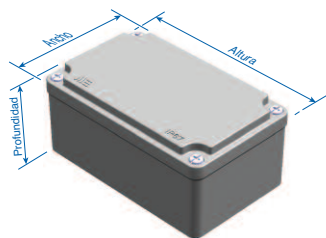

Características:

- Cuerpo: Aluminio
- Sello: Silicón
- Color: Gris
- Tornillos: Fijos a Tapa, Inoxidables
- Dimensiones: Altura x Ancho x Profundidad

Código	Dimensiones (A x A x P)
402504	(80 x 80 x 60 mm)

Código	Dimensiones (A x A x P)
402503	(65 x 100 x 40 mm)
402505	(80 x 130 x 60 mm)

Código	Dimensiones (A x A x P)
402514	(130 x 230 x 90 mm)

Código	Dimensiones (A x A x P)
402518	(190 x 170 x 90 mm)

Código	Dimensiones (A x A x P)
402506	(100 x 100 x 73 mm)

Código	Dimensiones (A x A x P)
402516	(160 x 160 x 90 mm)
402517	(160 x 200 x 90 mm)

Código	Dimensiones (A x A x P)
402520	(250 x 190 x 90 mm)

Código	Dimensiones (A x A x P)
402508	(130 x 100 x 73 mm)

Código	Dimensiones (A x A x P)
402510	(170 x 80 x 73 mm)

Código	Dimensiones (A x A x P)
402522	(350 x 190 x 90 mm)

Código	Dimensiones (A x A x P)
402511	(130 x 130 x 90 mm)

Código	Dimensiones (A x A x P)
402512	(190 x 130 x 90 mm)

Código	Dimensiones (A x A x P)
402524	(250 x 250 x 110 mm)
402530	(310 x 400 x 140 mm)