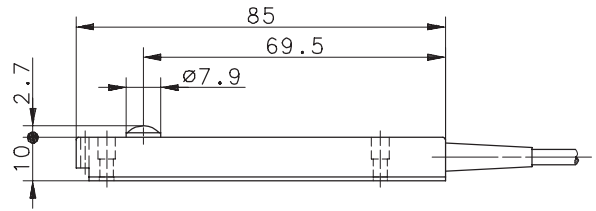

**Anschlußschema**

C = Control-Eingang. Wird C mit - verbunden, wird der Sender abgeschaltet (Testfunktion).

**Kenndaten nach EN 60947-5-2**

**Elektrische Daten**

Betriebsspannung	$U_B$	10 – 36V DC
Verpolschutz		ja
Bemessungsisolationsspannung	$U_i$	75V DC
Bemessungsstoßspannungsfestigkeit	$U_{imp}$	500V
Schutzklasse		II, schutzisoliert
Schutzart		IP 67
Verschmutzungsgrad		3 (Bei Verschmutzung der Optik können Beeinträchtigungen des Erfassungsbereiches eintreten)
Umgebungstemperatur		-5°C bis +70°C
Leerlaufstrom	$I_0$	< 20mA

# Technical Data Through-Beam Sensor - Transmitter

Type: **OR10SE-DOOS-06.0-6C**

Part.-No.: **655.1057.002**

## Wiring Diagram

C = Control-Input. The emitter will be turned off when „Control“ and „-“ get connected (system test).