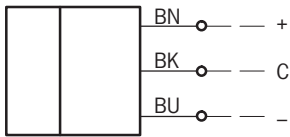

Technical Data Through-Beam Sensor - Transmitter

Type: **OR10SE-DOOS-06.0-6C**

Part.-No.: **655.1057.002**

Wiring Diagram

C = Control-Input. The emitter will be turned off when „Control“ and „-“ get connected (system test).