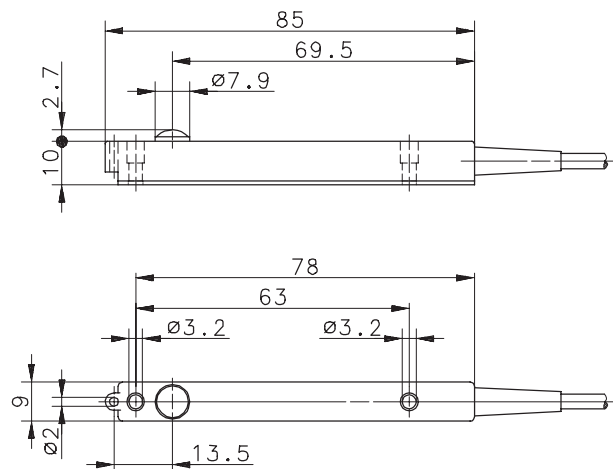

**Anschlußschema**

C = Control-Eingang. Wird C mit - verbunden, wird der Sender abgeschaltet (Testfunktion).

**Kenndaten nach EN 60947-5-2**

**Elektrische Daten**

Betriebsspannung	$U_B$	10 – 36V DC
Verpolschutz		ja
Bemessungsisolationsspannung	$U_i$	75V DC
Bemessungsstoßspannungsfestigkeit	$U_{imp}$	500V
Schutzklasse		II, schutzisoliert
Schutzart		IP 67
Verschmutzungsgrad		3 (Bei Verschmutzung der Optik können Beeinträchtigungen des Erfassungsbereiches eintreten)
Umgebungstemperatur		-5°C bis +70°C
Leerlaufstrom	$I_0$	< 20mA

**Materialien**

Gehäuse	PA 12
Lichtaustritt	PA 12
Anschlußart	Kabel 3 x 0,14mm <sup>2</sup> x 6m; PUR-Mantel, schwarz

# Technical Data Through-Beam Sensor - Transmitter

Type: **OR10SE-DOOS-06.0-6C**

Part.-No.: **655.1057.002**