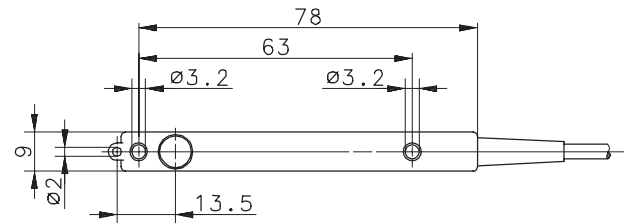

**Anschlußschema**

C = Control-Eingang. Wird C mit - verbunden, wird der Sender abgeschaltet (Testfunktion).

**Kenndaten nach EN 60947-5-2**

**Elektrische Daten**

Betriebsspannung	$U_B$	10 – 36V DC
Verpolschutz		ja
Bemessungsisolationsspannung	$U_i$	75V DC
Bemessungsstoßspannungsfestigkeit	$U_{imp}$	500V
Schutzklasse		II, schutzisoliert
Schutzart		IP 67
Verschmutzungsgrad		3 (Bei Verschmutzung der Optik können Beeinträchtigungen des Erfassungsbereiches eintreten)
Umgebungstemperatur		-5°C bis +70°C
Leerlaufstrom	$I_0$	< 20mA

# Technical Data Through-Beam Sensor - Transmitter

Type: **OR10SE-DOOS-06.0-6C**

Part.-No.: **655.1057.002**

## Wiring Diagram

C = Control-Input. The emitter will be turned off when „Control“ and „-“ get connected (system test).