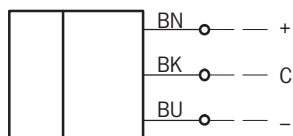

**Anschlußschema**

C = Control-Eingang. Wird C mit - verbunden, wird der Sender abgeschaltet (Testfunktion).

**Kenndaten nach EN 60947-5-2**

**Elektrische Daten**

Betriebsspannung	$U_B$	10 – 36V DC
Verpolschutz		ja
Bemessungsisolationsspannung	$U_i$	75V DC
Bemessungsstoßspannungsfestigkeit	$U_{imp}$	500V
Schutzklasse		II, schutzisoliert
Schutzart		IP 67
Verschmutzungsgrad		3 (Bei Verschmutzung der Optik können Beeinträchtigungen des Erfassungsbereiches eintreten)
Umgebungstemperatur		-5°C bis +70°C
Leerlaufstrom	$I_0$	< 20mA