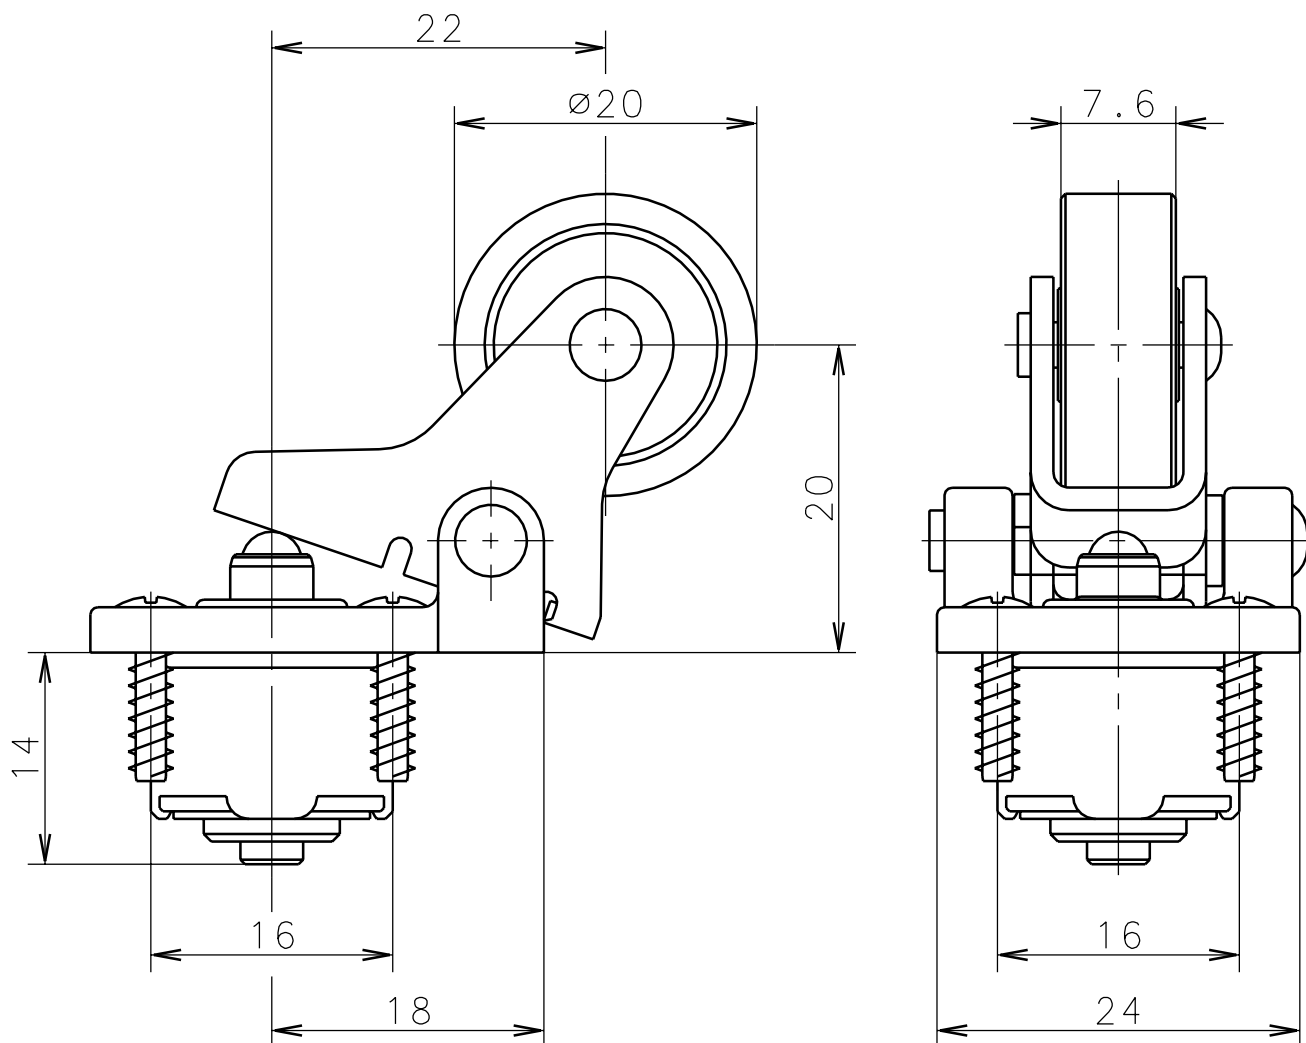

# Technical data sheet

KN-E-Einr.EN

391.826.0965

Schutzvermerk nach DIN 34 beachten  
Copyright reserved

27.10.2000