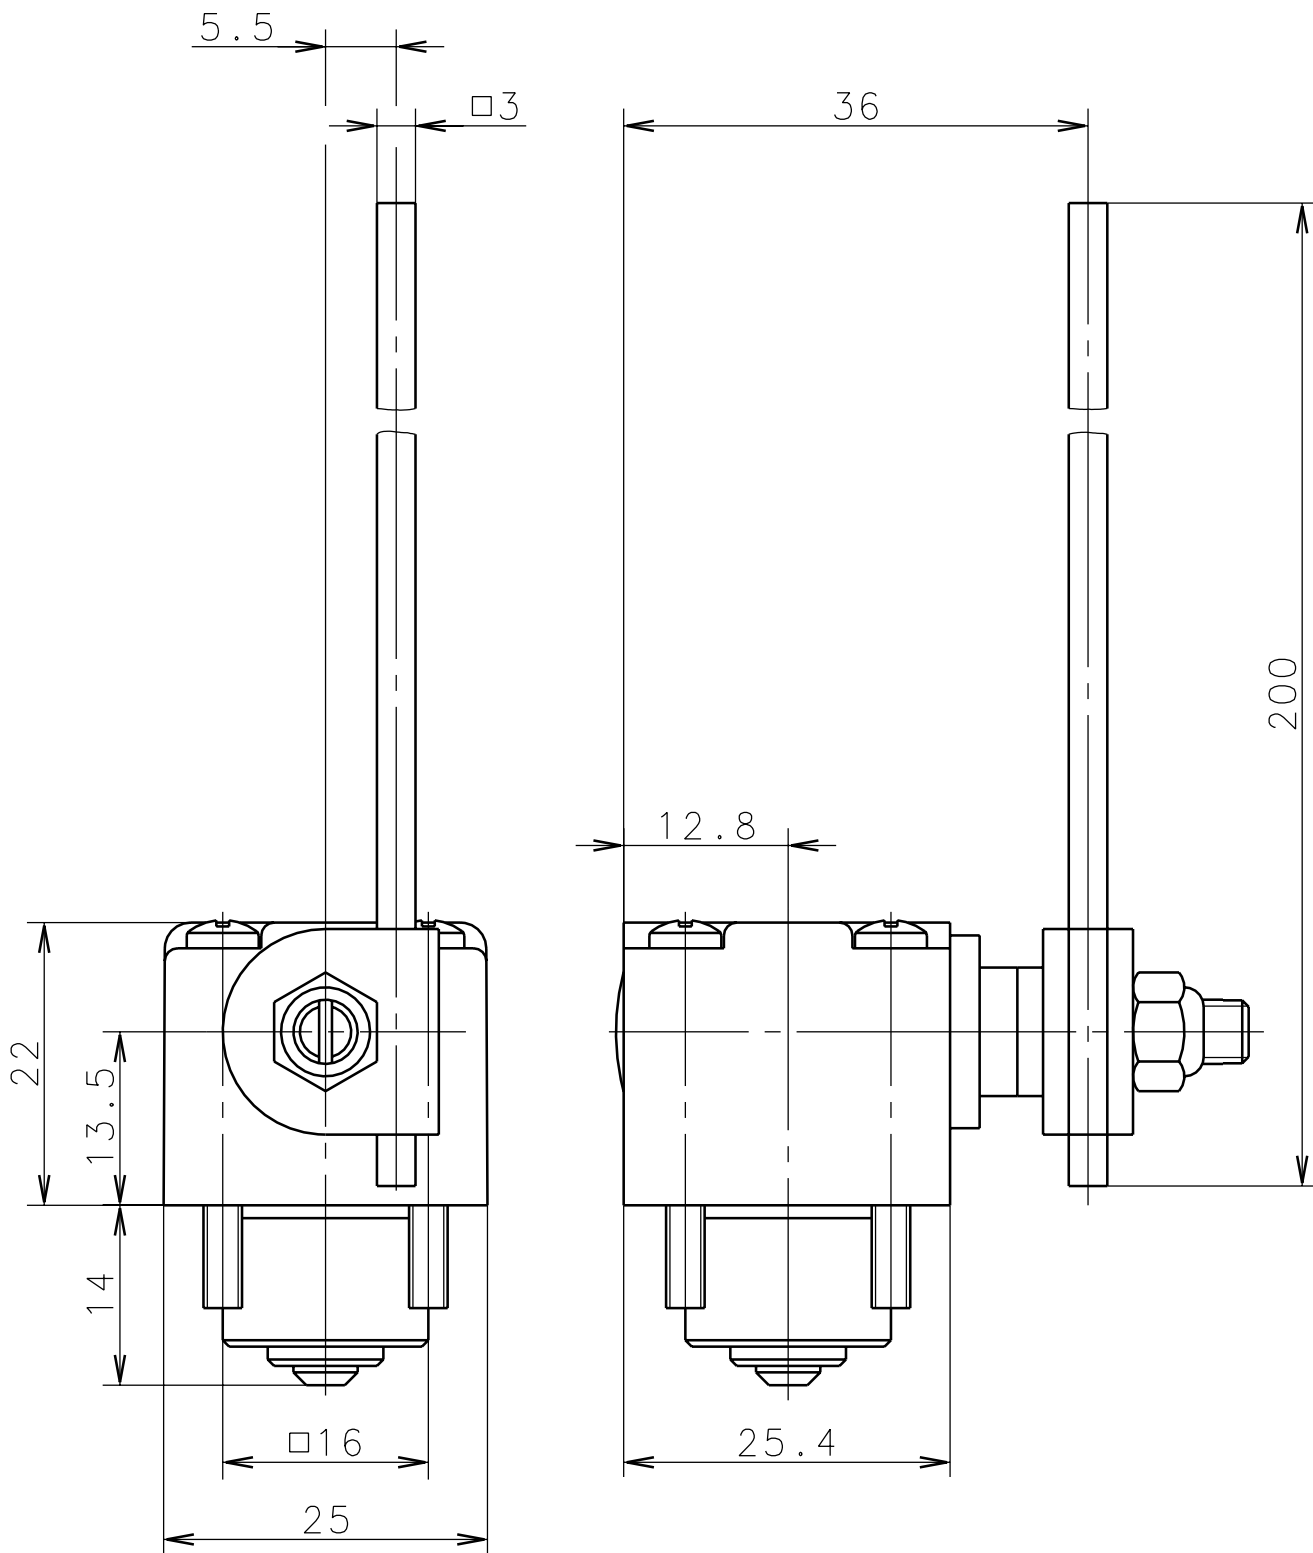

Bernstein

Bernstein AG
Postfach 1164
D-32437 Porta Westfalica

Technical data sheet

AD-E-Einr.GC

391.237.0724

24.07.2001 Schutzvermerk nach DIN 34 beachten
Copyright reserved