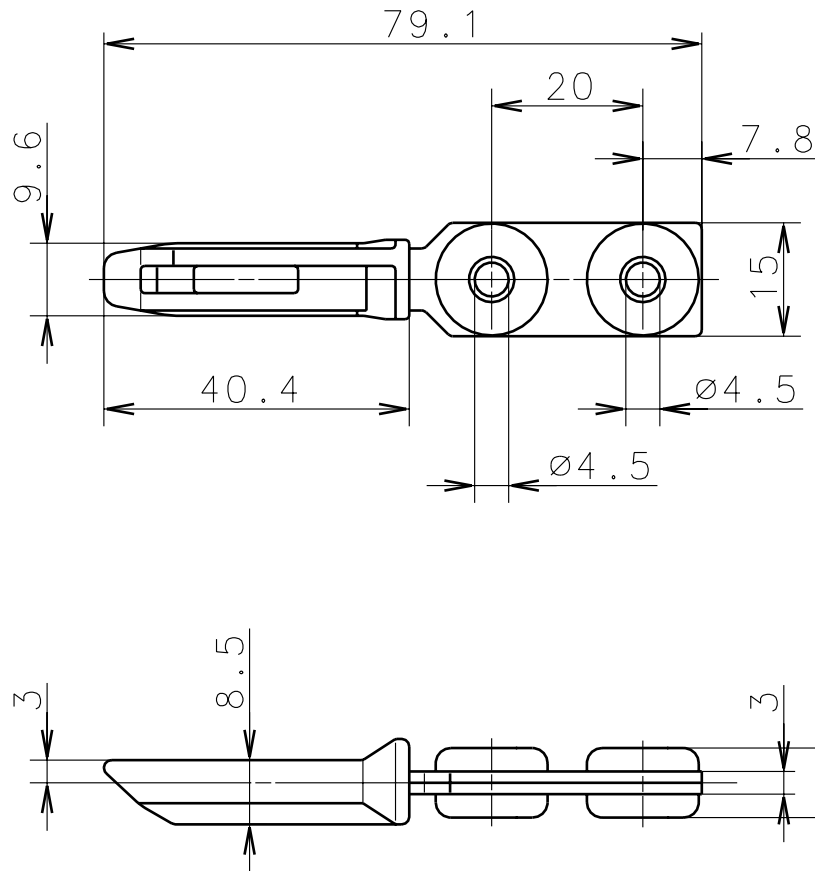

Bernstein

Bernstein AG
Postfach 1164
D-32437 Porta Westfalica

Technical data sheet

VTU-Bet.kpl

391.170.2100

Material: Stainless steel/PA66

Schutzvermerk nach DIN 34 beachten
Copyright reserved

12.12.2003