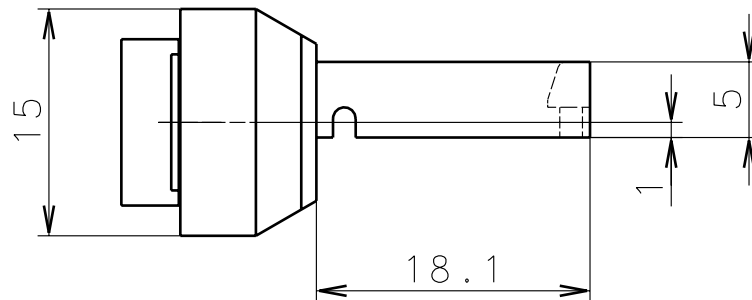

Bernstein

Bernstein AG
Postfach 1164
D-32437 Porta Westfalica

Technical data sheet

SK-Bet. M4 kpl. m.Kap.

391.145.2161

Material: Stainless steel/PA66 + PA6
 $R_{min} = 150 \text{ mm}$

12.12.03 Schutzvermerk nach DIN 34 beachten
Copyright reserved