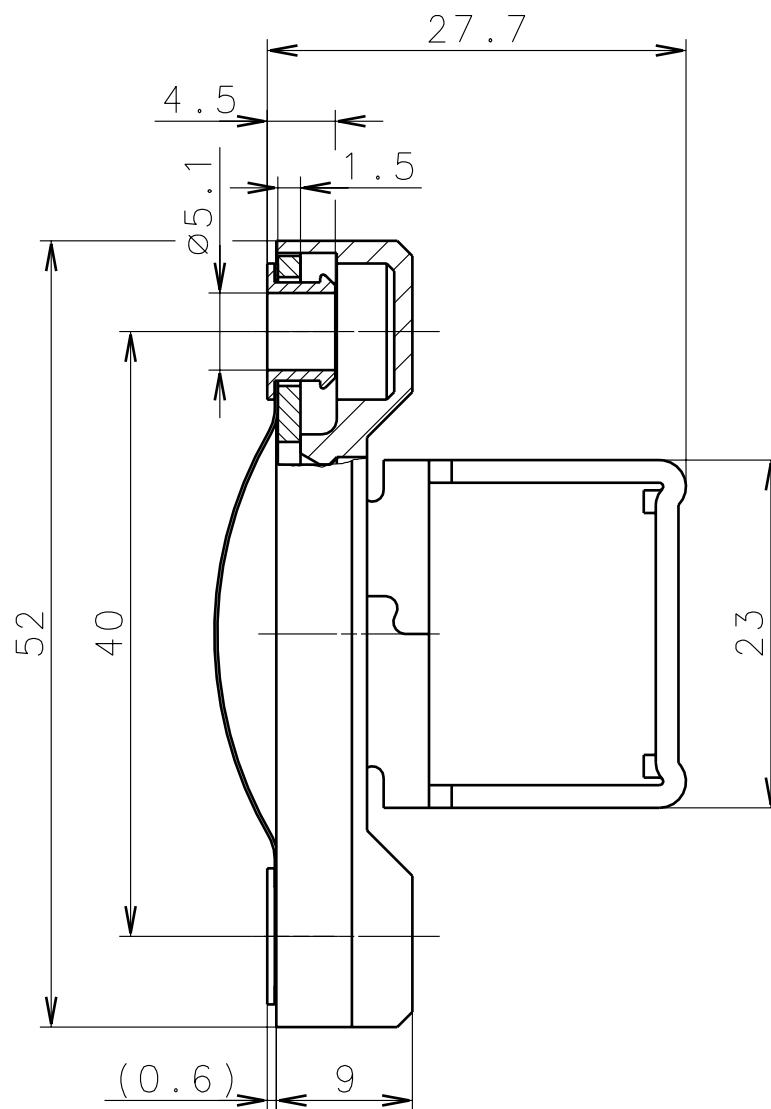

Bernstein

Bernstein AG
Postfach 1164
D-32437 Porta Westfalica

Technical data sheet

SK-Bet. M4 kpl. m.Kap.

391.145.2161

Material: Stainless steel/PA66 + PA6
 $R_{min} = 150 \text{ mm}$

12.12.03 Schutzvermerk nach DIN 34 beachten
Copyright reserved