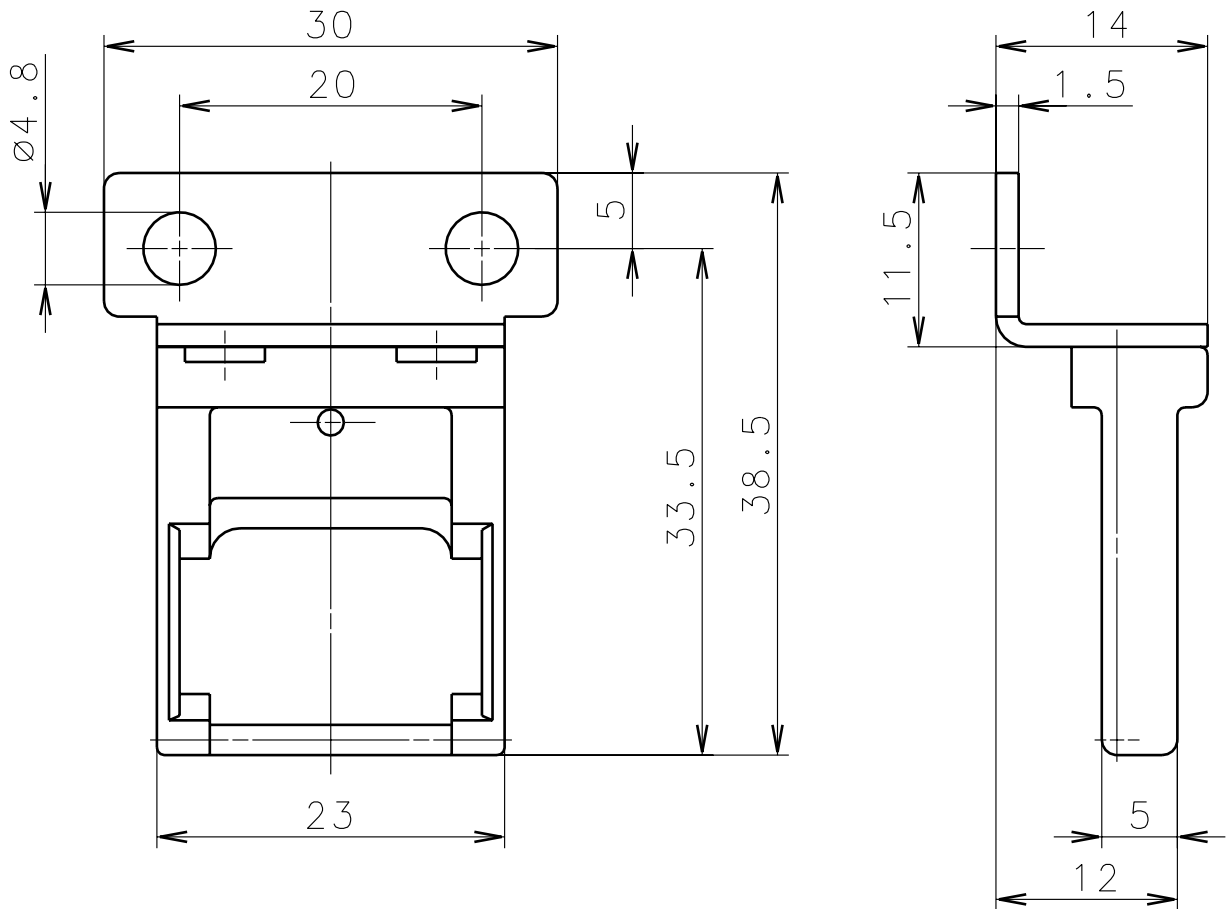

Bernstein

Bernstein AG
Postfach 1164
D-32437 Porta Westfalica

Technical data sheet

SKI-Betätiger schweiß

391.145.2075

Schutzvermerk nach DIN 34 beachten
Copyright reserved

Material: Stainless steel

15.04.2003