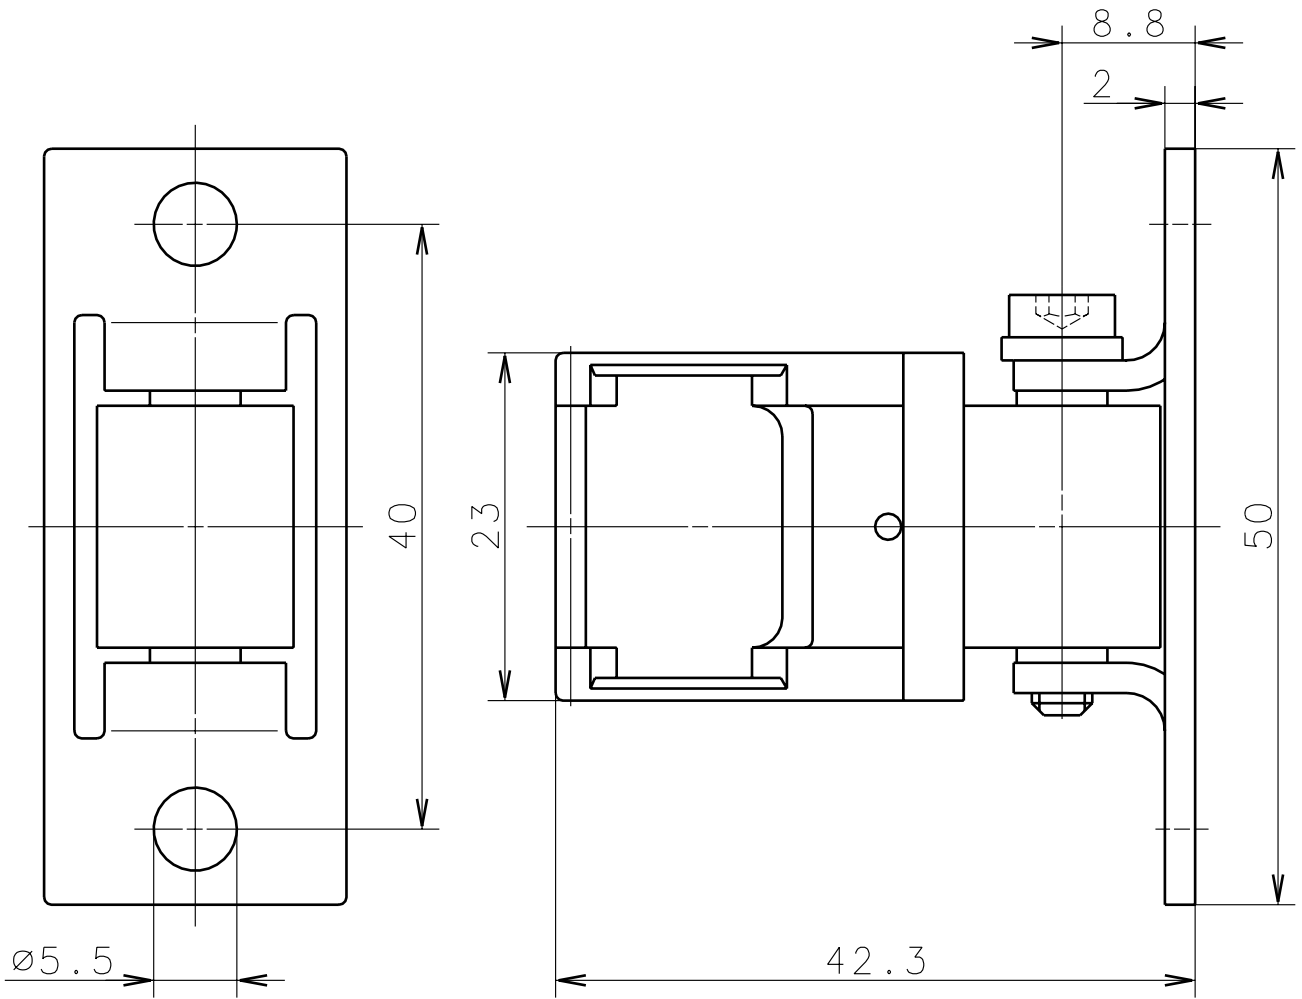

Bernstein

Bernstein AG
Postfach 1164
D-32437 Porta Westfalica

Technical data sheet

SK-Betätiger MRHX

391.145.2047

Schutzvermerk nach DIN 34 beachten
Copyright reserved

29.07.2002

Internal hexagon
head bolt SW3

MODEL SI-QS-HMA
P/N 48552