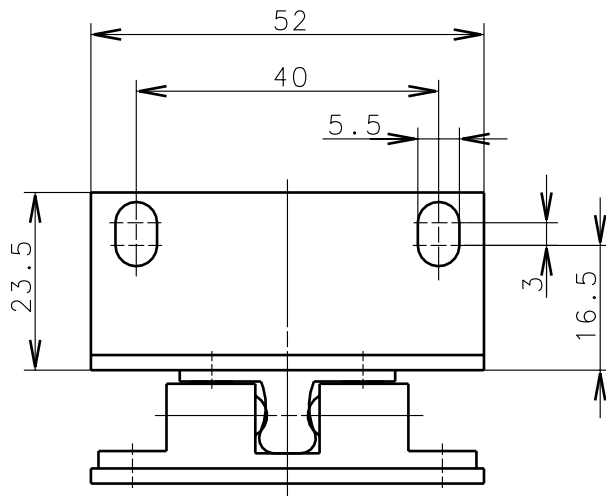

Bernstein

Bernstein AG
Postfach 1164
D-32437 Porta Westfalica

Technical data sheet

SK-F100-E-Eintr.

391.145.2008

Schutzvermerk nach DIN 34 beachten
Copyright reserved

Starting radius: $R_{min.}=150mm$

Material: metal