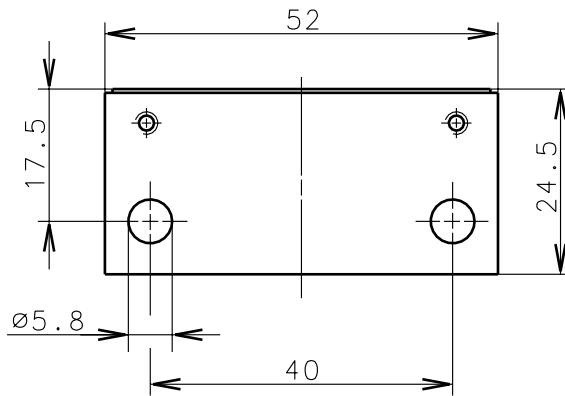

Bernstein

Bernstein AG
Postfach 1164
D-32437 Porta Westfalica

Technical data sheet

SK-F100-E-Eintr.

391.145.2008

Schutzvermerk nach DIN 34 beachten
Copyright reserved

Starting radius: $R_{min.}=150mm$

Material: metal