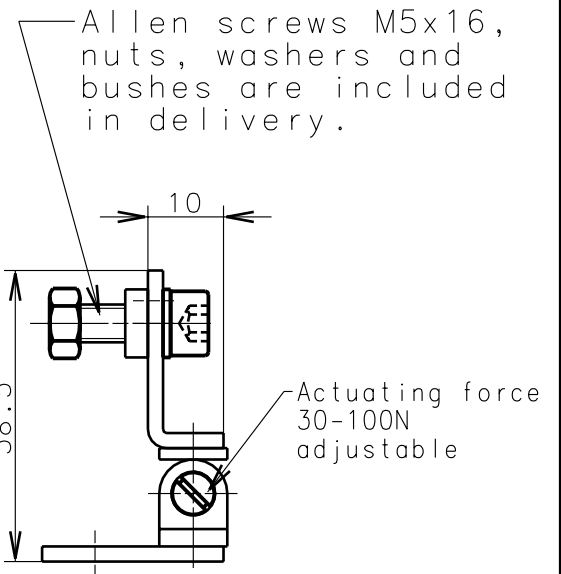

Bernstein

Bernstein AG
Postfach 1164
D-32437 Porta Westfalica

Technical data sheet

SK-F100-E-Eintr.

391.145.2008

Schutzvermerk nach DIN 34 beachten
Copyright reserved

Starting radius: $R_{min.}=150mm$

Material: metal